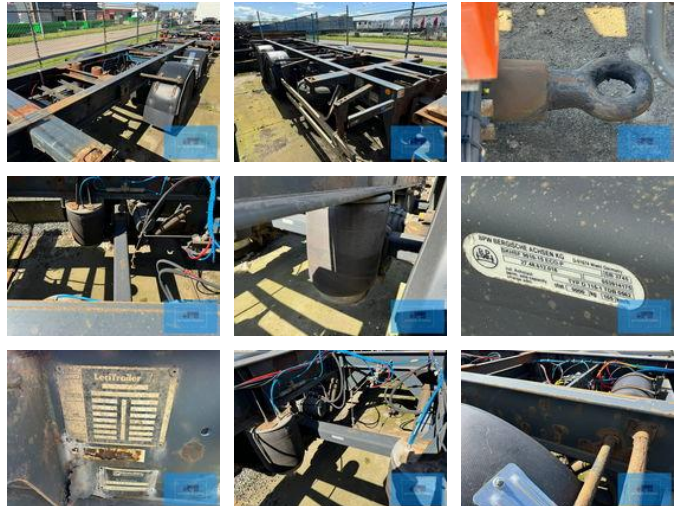

Lecitrailer 2-AXLE BPW BDF CHASSIS 2005

Allgemeine Merkmale

Marke	Lecitrailer
Unterkategorie	Wechselbrückenanhänger
Baujahr	2005
Datum der Erstzulassung	25-11-2005
Farbe	Schwarz
Zustand	Gebraucht
Allgemeinzustand	Gut
Referenz	120639

Eigenschaften

Leergewicht	3.500kg
Tragfähigkeit	18.000kg
Länge	710cm

Breite

250cm

Seriennummer

VV1A2DE7USN120639

Lecitrailer 2-AXLE BPW BDF CHASSIS 2005

Technische Spezifikationen

Anzahl der Achsen

2

Beschreibung

LECITRAILER 2-ACHS-ANHÄNGER BDF-SYSTEM 2005 DATUM DER ERSTEN REGISTRIERUNG 25.11.2005
FAHRGESTELLNUMMER VV1A2DE7USN120639 ANHÄNGER FÜR BDF-SYSTEM MIT TWISTLOCKS LUFTFEDERUNG BPW
ECO PLUS ACHSEN ERSATZRAD