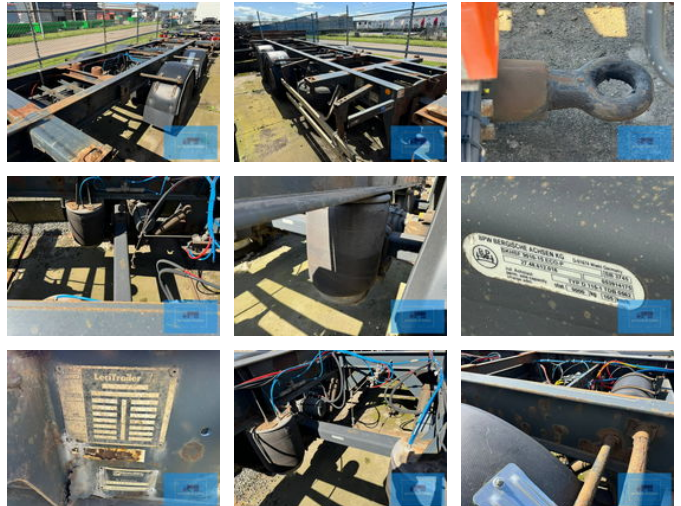

Lecitrailer 2-AXLE BPW BDF CHASSIS 2005

Allgemeine Merkmale

Marke	Lecitrailer
Unterkategorie	Anhängerfahrgestell
Baujahr	2005
Datum der Erstzulassung	25-11-2005
Farbe	Schwarz
Zustand	Gebraucht
Allgemeinzustand	Gut
Referenz	120639-A

Eigenschaften

Leergewicht	3.500kg
Tragfähigkeit	18.000kg
Länge	710cm

Breite

250cm

Seriennummer

VV1A2DE7USN120639

Lecitrailer 2-AXLE BPW BDF CHASSIS 2005

Technische Spezifikationen

Anzahl der Achsen

2

Beschreibung

LECITRAILER 2-ACHS-ANHÄNGER BDF-SYSTEM 2005 DATUM DER ERSTEN REGISTRIERUNG 25.11.2005
FAHRGESTELLNUMMER VV1A2DE7USN120639 ANHÄNGER FÜR BDF-SYSTEM MIT TWISTLOCKS LUFTFEDERUNG BPW
ECO PLUS ACHSEN ERSATZRAD