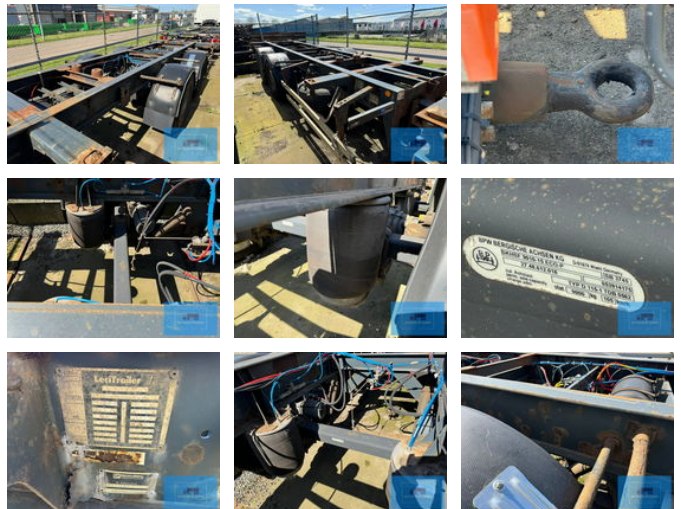

## Lecitrailer 2-AXLE BPW BDF CHASSIS 2005

### Allgemeine Merkmale

Marke	Lecitrailer
Unterkategorie	Wechselfahrgestell
Baujahr	2005
Datum der Erstzulassung	25-11-2005
Farbe	black
Zustand	Gebraucht
Allgemeinzustand	Gut
Referenz	120639-B

### Eigenschaften

Leergewicht	3.500kg
Tragfähigkeit	18.000kg
Länge	710cm
Breite	250cm
Seriennummer	VV1A2DE7USN120639