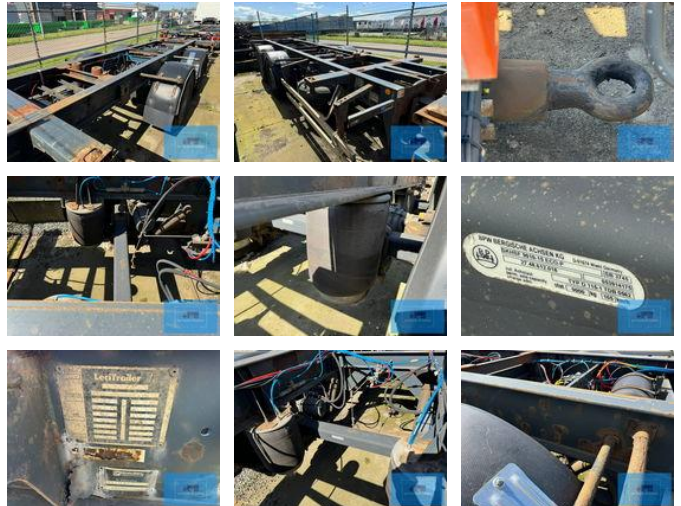

Lecitrailer 2-AXLE BPW BDF CHASSIS 2005

Características generales

Marca	Lecitrailer
Subcategoría	Caja móvil
Año de construcción	2005
Fecha del primer registro	25-11-2005
Color	Negro
Condición	Usado
Condición general	Bien
Referencia	120639

Características

Peso vacío	3.500kg
payloadWeight	18.000kg
Longitud	710cm

Ancho

250cm

Número de serie

VV1A2DE7USN120639

Lecitrailer 2-AXLE BPW BDF CHASSIS 2005

Especificaciones técnicas

Número de ejes

2

Descripción

LECITRAILER 2 EJES REMOLQUE SISTEMA BDF 2005 FECHA PRIMERA MATRÍCULA 25-11-2005 NÚMERO DE CHASIS VV1A2DE7USN120639 REMOLQUE PARA SISTEMA BDF CON TWISTLOCKS SUSPENSIÓN DE AIRE EJES BPW ECO PLUS RUEDA DE REPUESTO