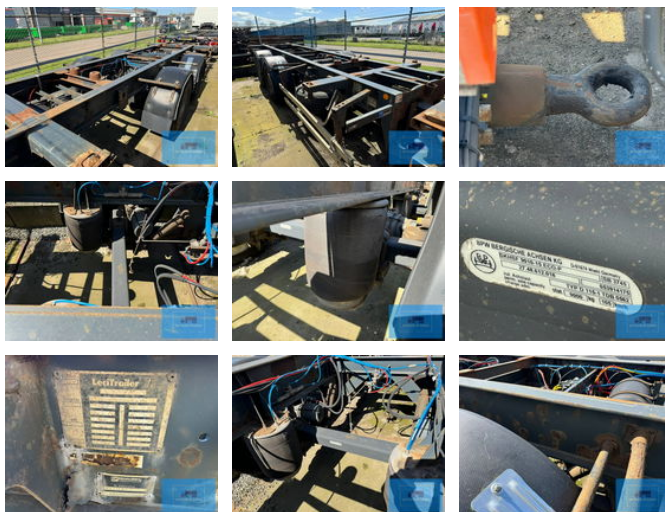

## Lecitrailer 2-AXLE BPW BDF CHASSIS 2005

### Características generales

Marca	Lecitrailer
Subcategoría	Chasis
Año de construcción	2005
Fecha del primer registro	25-11-2005
Color	black
Condición	Usado
Condición general	Bien
Referencia	120639-A

### Características

Peso vacío	3.500kg
payloadWeight	18.000kg
Longitud	710cm
Ancho	250cm
Número de serie	VV1A2DE7USN120639