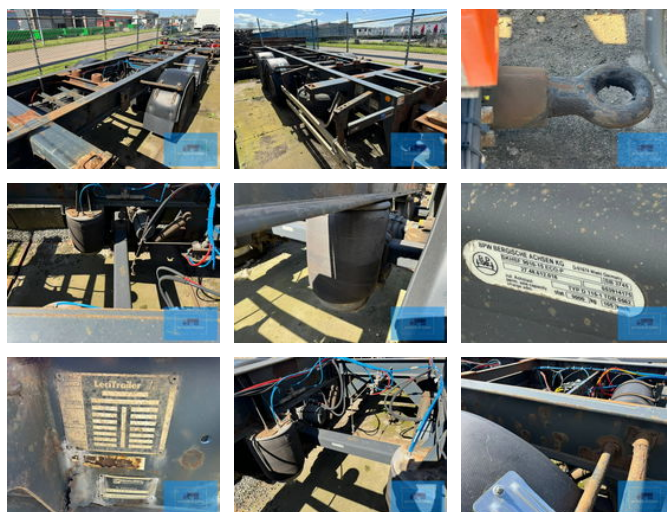

Lecitrailer 2-AXLE BPW BDF CHASSIS 2005

Características generales

Marca	Lecitrailer
Subcategoría	Chasis contenedor
Año de construcción	2005
Fecha del primer registro	25-11-2005
Color	black
Condición	Usado
Condición general	Bien
Referencia	120639-B

Características

Peso vacío	3.500kg
payloadWeight	18.000kg
Longitud	710cm
Ancho	250cm
Número de serie	VV1A2DE7USN120639

Lecitrailer 2-AXLE BPW BDF CHASSIS 2005

Especificaciones técnicas

Número de ejes

2

Descripción

LECITRAILER 2 EJES REMOLQUE SISTEMA BDF 2005 FECHA PRIMERA MATRÍCULA 25-11-2005 NÚMERO DE CHASIS VV1A2DE7USN120639 REMOLQUE PARA SISTEMA BDF CON TWISTLOCKS SUSPENSIÓN DE AIRE EJES BPW ECO PLUS RUEDA DE REPUESTO