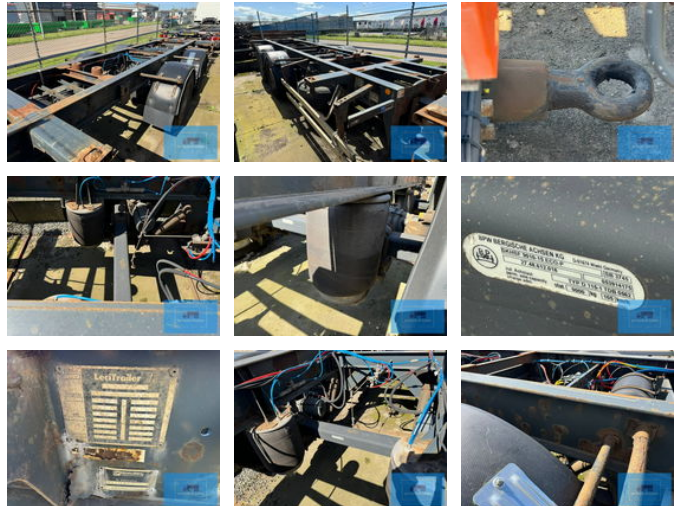

## Lecitrailer 2-AXLE BPW BDF CHASSIS 2005

### Características generales

Marca	Lecitrailer
Subcategoría	Chasis contenedor
Año de construcción	2005
Fecha del primer registro	25-11-2005
Color	Negro
Condición	Usado
Condición general	Bien
Referencia	120639-B

### Características

Peso vacío	3.500kg
payloadWeight	18.000kg
Longitud	710cm

Ancho

250cm

---

Número de serie

VV1A2DE7USN120639