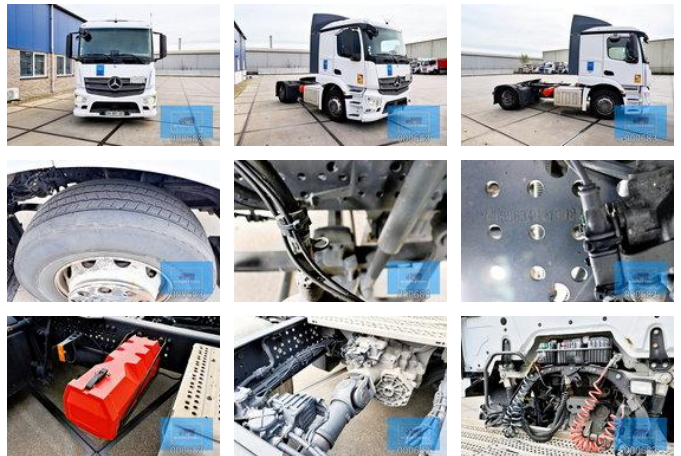

Mercedes-Benz Actros 1840 4X2 CLASSICSPACE 230 MP4 EURO 6 MY 2016

Características generales

Marca	Mercedes-Benz
Modelo	Actros 1840
Subcategoría	Cabeza tractora
Lectura del odómetro	598.000km
Año de construcción	2015
Fecha del primer registro	15-09-2015
Color	Ingenio
Condición	Usado
Condición general	Muy bien
Combustible	Diesel
Clase de emisión	Euro 6
Referencia	000683B

Características

Peso vacío	7.200kg
Longitud	600cm
Ancho	250cm
Cabina	Cabina dormitorio

Número de serie

WDB9634031000683

Contenido del cilindro

10.677cc

Mercedes-Benz Actros 1840 4X2 CLASSICSPACE 230 MP4 EURO 6 MY 2016

Especificaciones técnicas

Número de ejes	2
Configuración de ejes	4x2
Transmisión	Automático
Activos	400hp

Descripción

MERCEDES-BENZ ACTROS 1840 LS 4x2 CLASSICSPACE 230 - MP4 - EURO 6 - MY 2016 • Marca / Modelo: Mercedes-Benz Actros 1840 LS • Configuración: Tractora 4x2 • Cabina: ClassicSpace 230 • Plataforma: MP4 • Normativa de emisiones: Euro 6 • Fecha de primera matriculación: 09/2015 (año modelo 2016) • Kilometraje: 598.000 km • Motor: OM470 • Potencia: 400 CV • Versión motor / emisiones: Euro 6 - Version 2 • Transmisión: PowerShift/3 • Caja de cambios: Automática G211-12 (12 velocidades) • Detalles de cabina: Classicspace 230 con túnel de motor de 320 mm • Aerodinámica: Juego de spoilers de cabina • Sistemas de asistencia y seguridad: • Active Brake Assist • Attention Assist • Lane Keeping Assist • Códigos: S1H + S1L + S1P • Distancia entre ejes: 370 cm • Color: Color original 9147 Arctic White • Número de chasis (VIN): WDB96340310000683