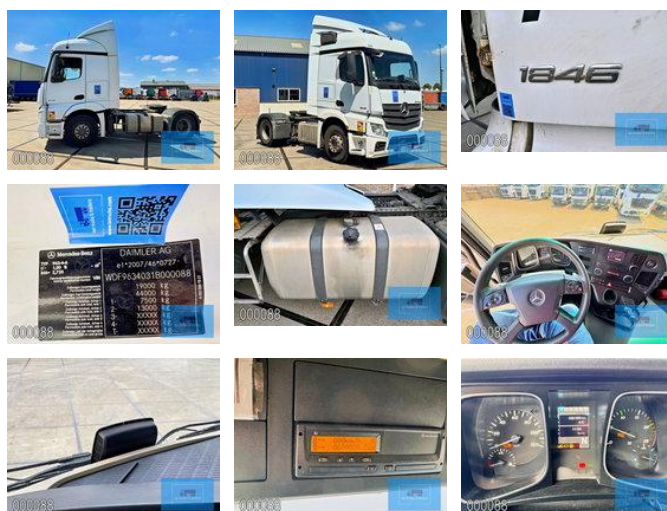

Mercedes-Benz Actros 1846 4X2 STREAMSPACE 230 MP4 EURO 6 MY 2019

Características generales

Marca	Mercedes-Benz
Modelo	Actros 1846
Subcategoría	Cabeza tractora
Lectura del odómetro	680.000km
Año de construcción	2018
Fecha del primer registro	14-09-2018
Color	Ingenio
Condición	Usado
Condición general	Bien
Combustible	Diesel
Clase de emisión	Euro 6
Referencia	000088K

Características

Peso vacío	7.383kg
Longitud	600cm

Ancho	250cm
Cabina	Cabina dormitorio
Número de serie	WDF9634031B000088
Contenido del cilindro	10.677cc

Mercedes-Benz Actros 1846 4X2 STREAMSPACE 230 MP4 EURO 6 MY 2019

Especificaciones técnicas

Número de ejes	2
Configuración de ejes	4x2
Transmisión	Automático
Activos	460hp

Descripción

MERCEDES-BENZ ACTROS 1846 LS 4x2 STREAMSPACE 230 - MP4 - EURO 6 - MY 2019 • Marca / Modelo: Mercedes-Benz Actros 1846 LS • Configuración: Tractora 4x2 • Cabina: StreamSpace 230 (ClassicSpace) • Plataforma: MP4 • Normativa de emisiones: Euro 6 • Año modelo: 2019 • Fecha de primera matriculación: 09/2018 (año modelo 2019) • Kilometraje: 680.000 km • Motor: OM470 (2ª generación) • Potencia: 460 CV • Versión motor / emisiones: Euro 6 - ODB-C • Transmisión: PowerShift/3 • Caja de cambios: Automática G211-12 (12 velocidades) • Detalles de cabina: StreamSpace 230 con túnel de motor de 170 mm • Aerodinámica: Juego de spoilers de cabina • Sistemas de asistencia y seguridad: • Active Brake Assist • Attention Assist • Lane Keeping Assist • Códigos: S1H + S1L + S1P • Distancia entre ejes: 370 cm • Color: Color original 9147 Arctic White • Número de chasis (VIN): WDF9634031B000088