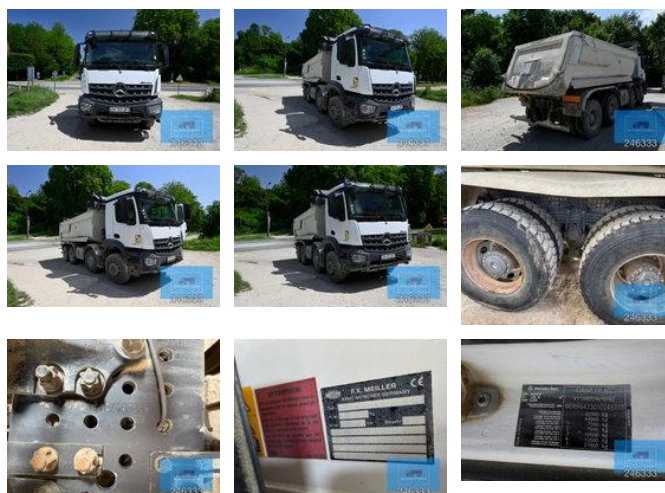

Mercedes-Benz Arocs 3243 8x4 KIPPER MEILLER 181.000 KM EURO 6 2018

Características generales

Marca	Mercedes-Benz
Modelo	Arocs 3243
Subcategoría	Volquete
Lectura del contador	181.000km
Año de construcción	2018
Fecha de primera inscripción	17-05-2018
Color	Ingenio
Condición	Usado
Estado general	Muy bien
Combustible	Diesel
Clase de emisiones	Euro 6c
Referencia	246333B

Propiedades

Peso individual	14.745kg
Peso bruto vehicular	32.000kg
Longitud	1.050cm

Ancho	255cm
Cabina	De soltera
Número de serie	WDB96423010246333
Capacidad del cilindro	10.777cc

Mercedes-Benz Arocs 3243 8x4 KIPPER MEILLER 181.000 KM EURO 6 2018

Especificaciones técnicas

Número de ejes	4
Configuración de ejes	8x4
Transmisión	Semiautomático
Activos	430hp

Descripción

Camión volquete de cuatro ejes muy robusto, con la calidad Mercedes-Benz. Ideal para movimiento de tierras pesado, transporte de construcción y trabajos con arena o grava. Este Arocs combina potencia, fiabilidad y máxima distribución de carga por eje.

Especificaciones principales Tipo: Arocs 3243 K 8x4 camión volquete Número de identificación del vehículo (VIN):

WDB96423010246333 Primera matriculación: 17-05-2018 Motor: Mercedes-Benz OM470 – 430 CV Transmisión: G 230-12 –