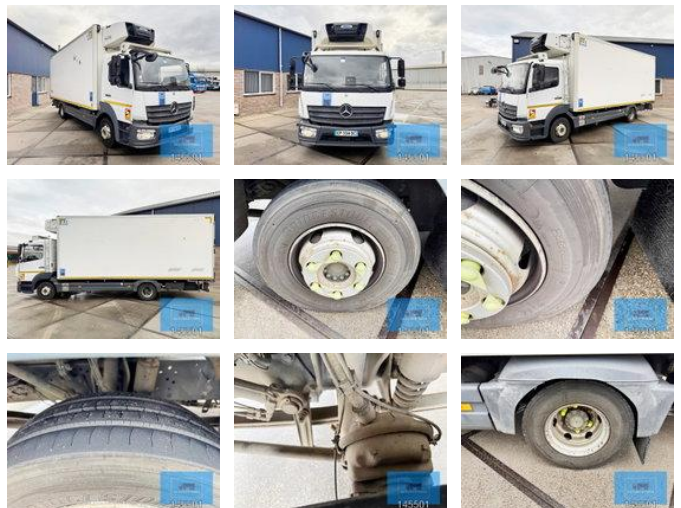

Mercedes-Benz Atego 1221 MEAT ROHRBAHNEN CARRIER SUPRA FRC 07-2017

Características generales

Marca	Mercedes-Benz
Modelo	Atego 1221
Subcategoría	Frigorífico
Lectura del contador	278.000km
Año de construcción	2017
Fecha de primera inscripción	12-07-2017
Color	Ingenio
Condición	Usado
Estado general	Muy bien
Combustible	Diesel
Clase de emisiones	Euro 6
Referencia	145501B

Propiedades

Peso individual	7.945kg
Capacidad de carga	3.945kg

Peso bruto vehicular	11.990kg
Longitud	830cm
Ancho	250cm
Cabina	De soltera
Número de serie	WDB96702810145501
Capacidad del cilindro	5.132cc

Mercedes-Benz Atego 1221 MEAT ROHRBAHNEN CARRIER SUPRA FRC 07-2017

Especificaciones técnicas

Número de ejes	2
Configuración de ejes	4x2
Transmisión	Automático
Activos	210hp

Descripción

Mercedes-Benz Atego 1221 4x2 Camion Frigorifique – Carrier Supra 750 – Euro 6 Général • Marque / Modèle : Mercedes-Benz Atego 1221 • Configuration : Camion frigorifique 4x2 • Première mise en circulation : 12/07/2017 • Kilométrage : 278 000 km • Couleur : Blanc d'origine • Numéro de châssis (VIN) : WDB96702810145501 Moteur & Transmission • Puissance : 210 ch • Norme antipollution : Euro 6 OBD-C • Type de moteur : OM934, 4 cylindres • Boîte de vitesses : Automatique Powershift 3 • Type : G 90-6 (rapports 6,70 – 0,73) Cabine & Châssis • Cabine : ClassicSpace S • Version : Cabine jour • Tunnel moteur : 230 mm • Empattement : 422 cm Carrosserie frigorifique • Groupe frigorifique : Carrier Supra 750 D/E • Certification FRC valable jusqu'à : 06/2026 • Dimensions caisse isolée (L x l x H) : 610 x 235 x 235 cm • Portes arrière • Système de suspension pour viande