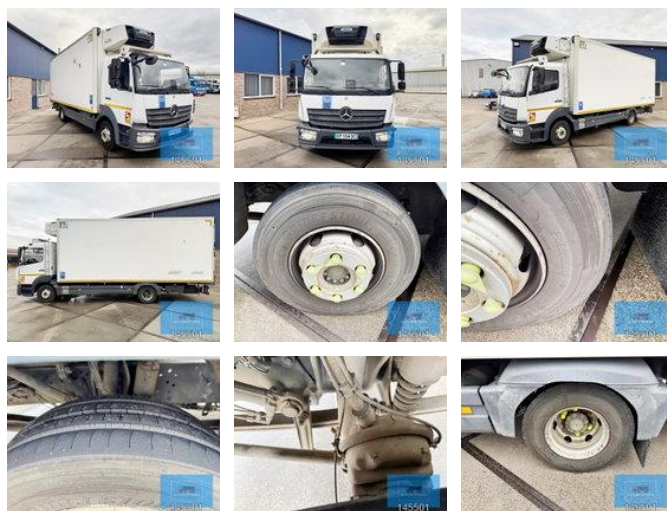

Mercedes-Benz Atego 1221 MEAT ROHRBAHNEN CARRIER SUPRA FRC 07-2017

Características generales

Marca	Mercedes-Benz
Modelo	Atego 1221
Subcategoría	Frigorífico
Lectura del contador	278.000km
Año de construcción	2017
Fecha de primera inscripción	12-07-2017
Color	Ingenio
Condición	Usado
Estado general	Muy bien
Combustible	Diesel
Clase de emisiones	Euro 6
Referencia	145501D

Propiedades

Peso individual	7.945kg
Capacidad de carga	3.945kg

Peso bruto vehicular	11.990kg
Longitud	830cm
Ancho	250cm
Cabina	De soltera
Número de serie	WDB96702810145501
Capacidad del cilindro	5.132cc

Mercedes-Benz Atego 1221 MEAT ROHRBAHNEN CARRIER SUPRA FRC 07-2017

Especificaciones técnicas

Número de ejes	2
Configuración de ejes	4x2
Transmisión	Automático
Activos	210hp

Descripción

Mercedes-Benz Atego 1221 4x2 Camion Frigorifique – Carrier Supra 750 – Euro 6 Général • Marque / Modèle : Mercedes-Benz Atego 1221 • Configuration : Camion frigorifique 4x2 • Première mise en circulation : 12/07/2017 • Kilométrage : 278 000 km • Couleur : Blanc d'origine • Numéro de châssis (VIN) : WDB96702810145501 Moteur & Transmission • Puissance : 210 ch • Norme antipollution : Euro 6 OBD-C • Type de moteur : OM934, 4 cylindres • Boîte de vitesses : Automatique Powershift 3 • Type : G 90-6 (rapports 6,70 – 0,73) Cabine & Châssis • Cabine : ClassicSpace S • Version : Cabine jour • Tunnel moteur : 230 mm • Empattement : 422 cm Carrosserie frigorifique • Groupe frigorifique : Carrier Supra 750 D/E • Certification FRC valable jusqu'à : 06/2026 • Dimensions caisse isolée (L x l x H) : 610 x 235 x 235 cm • Portes arrière • Système de suspension pour viande