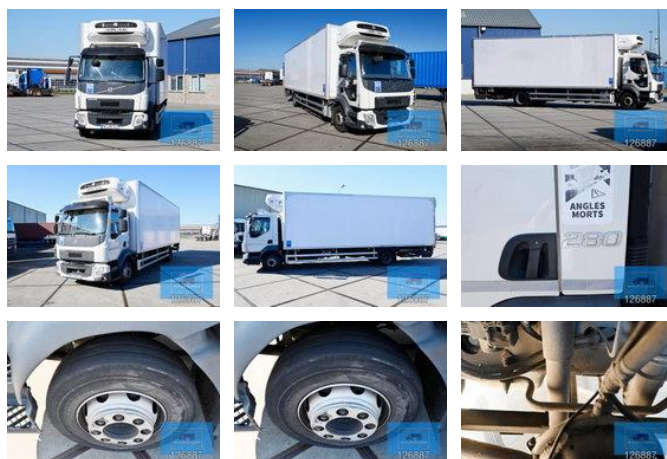

## Volvo FL 280 4X2 FRIGO THERMOKING 594 HRS EURO 6-D 2019

### Características generales

Marca	Volvo
Modelo	FL 280
Subcategoría	Frigorífico
Lectura del contador	444.000km
Año de construcción	2019
Fecha de primera inscripción	19-09-2019
Color	Ingenio
Condición	Usado
Estado general	Muy bien
Combustible	Diesel
Clase de emisiones	Euro 6
Referencia	126887C

### Propiedades

Peso individual	9.440kg
Capacidad de carga	6.560kg
Peso bruto vehicular	16.000kg
Longitud	980cm

Ancho	260cm
Cabina	De soltera
Número de serie	YV2TOY1A8KZ126887
Capacidad del cilindro	7.698cc

## Descripción

VOLVO FL280 4x2 – Camión Frigorífico – Thermo King T1000 Spectrum – Euro 6-D – 2019 Primera matriculación: 19-09-2019  
Kilometraje: 444.000 km Color original: Blanco Especificaciones técnicas • Motor: 280 CV, Euro 6-D • Transmisión: Caja de cambios automática ZF, 6 velocidades • Distancia entre ejes: 556 cm • Número de chasis: YV2T0Y1A8KZ126887 Equipo frigorífico y carrocería • Unidad de frío: Thermo King T1000R50 D • Caja isotérmica Lambert: 770 × 246 × 235 cm • Puerta enrollable neumática • Plataforma elevadora: DHollandia, 1.500 kg Inspecciones: • ITV / TÜV / CT válida hasta octubre de 2026 • ATP válido hasta octubre de 2028