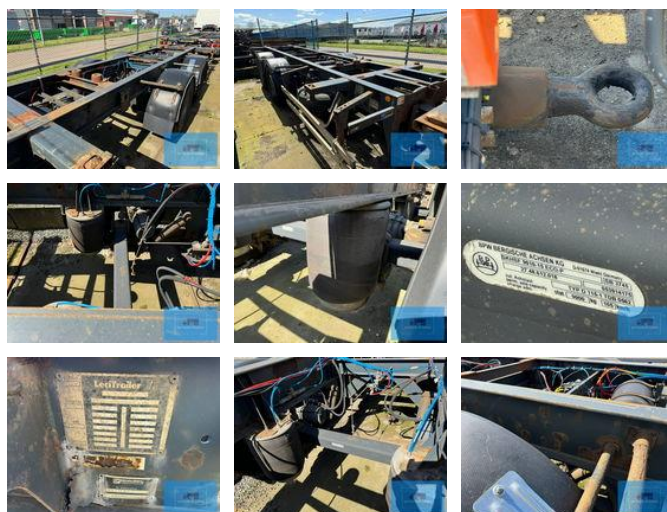

Lecitrailer 2-AXLE BPW BDF CHASSIS 2005

Caractéristiques générales

Marque	Lecitrailer
Sous-catégorie	Caisse mobile
Année de construction	2005
Date de première inscription	25-11-2005
Couleur	black
Condition	Utilisé
Conditions générales	Bien
Référence	120639

Caractéristiques

Poids à vide	3.500kg
payloadWeight	18.000kg
Longueur	710cm
Largeur	250cm
Numéro de série	VV1A2DE7USN120639

Lecitrailer 2-AXLE BPW BDF CHASSIS 2005

Spécifications techniques

Nombre d'axes

2

Description

REMORQUE LECITRAILER 2 ESSIEUX SYSTÈME BDF 2005 DATE DE PREMIÈRE INSCRIPTION 25-11-2005 NUMÉRO DE CHÂSSIS VV1A2DE7USN120639 REMORQUE POUR SYSTÈME BDF AVEC TWISTLOCKS SUSPENSION PNEUMATIQUE ESSIEUX BPW ECO PLUS ROUE DE SECOURS