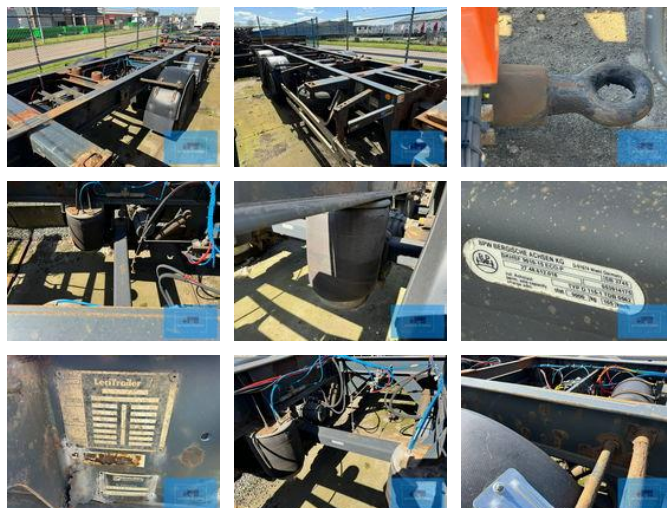

Lecitrailer 2-AXLE BPW BDF CHASSIS 2005

Caractéristiques générales

Marque	Lecitrailer
Sous-catégorie	Caisse mobile
Année de construction	2005
Date de première inscription	25-11-2005
Couleur	Noir
Condition	Utilisé
Conditions générales	Bien
Référence	120639

Caractéristiques

Poids à vide	3.500kg
payloadWeight	18.000kg
Longueur	710cm

Largeur

250cm

Numéro de série

VV1A2DE7USN120639

Lecitrailer 2-AXLE BPW BDF CHASSIS 2005

Spécifications techniques

Nombre d'axes

2

Description

REMORQUE LECITRAILER 2 ESSIEUX SYSTÈME BDF 2005 DATE DE PREMIÈRE INSCRIPTION 25-11-2005 NUMÉRO DE CHÂSSIS VV1A2DE7USN120639 REMORQUE POUR SYSTÈME BDF AVEC TWISTLOCKS SUSPENSION PNEUMATIQUE ESSIEUX BPW ECO PLUS ROUE DE SECOURS