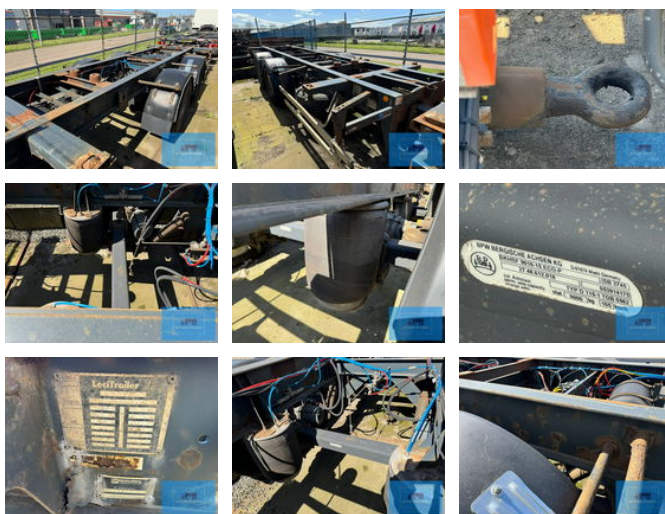

Lecitrailer 2-AXLE BPW BDF CHASSIS 2005

Caractéristiques générales

Marque	Lecitrailer
Sous-catégorie	Châssis pour conteneur
Année de construction	2005
Date de première inscription	25-11-2005
Couleur	black
Condition	Utilisé
Conditions générales	Bien
Référence	120639-B

Caractéristiques

Poids à vide	3.500kg
payloadWeight	18.000kg
Longueur	710cm
Largeur	250cm
Numéro de série	VV1A2DE7USN120639

Lecitrailer 2-AXLE BPW BDF CHASSIS 2005

Spécifications techniques

Nombre d'axes

2

Description

REMORQUE LECITRAILER 2 ESSIEUX SYSTÈME BDF 2005 DATE DE PREMIÈRE INSCRIPTION 25-11-2005 NUMÉRO DE CHÂSSIS VV1A2DE7USN120639 REMORQUE POUR SYSTÈME BDF AVEC TWISTLOCKS SUSPENSION PNEUMATIQUE ESSIEUX BPW ECO PLUS ROUE DE SECOURS