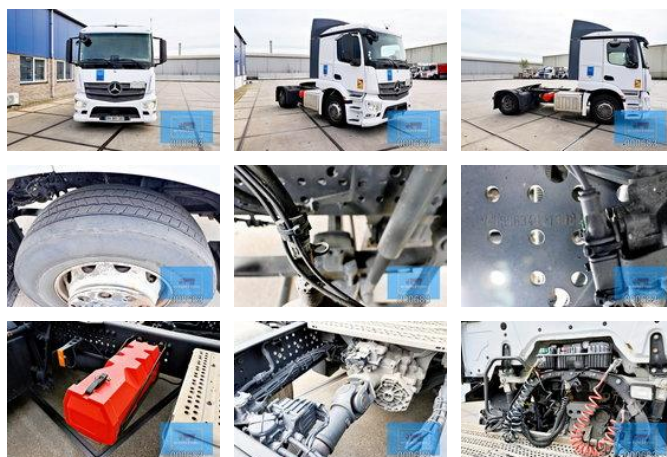

Mercedes-Benz Actros 1840 4X2 CLASSICSPACE 230 MP4 EURO 6 MY 2016

Caractéristiques générales

Marque	Mercedes-Benz
Mannequin	Actros 1840
Sous-catégorie	Tracteur standard
Relevé du compteur kilométrique	598.000km
Année de construction	2015
Date de première inscription	15-09-2015
Couleur	Esprit
Condition	Utilisé
Conditions générales	Excellente
Carburant	Diesel
Classe d'émission	Euro 6
Référence	000683B

Caractéristiques

Poids à vide	7.200kg
Longueur	600cm
Largeur	250cm
Cabine	Cabine couchette

Numéro de série

WDB9634031000683

Contenu du cylindre

10.677cc

Mercedes-Benz Actros 1840 4X2 CLASSICSPACE 230 MP4 EURO 6 MY 2016

Spécifications techniques

Nombre d'axes	2
Configuration des axes	4x2
Transmission	Automatique
Actifs	400hp

Description

MERCEDES-BENZ ACTROS 1840 LS 4x2 CLASSICSPACE 230 – MP4 – EURO 6 – AM 2016 • Marque / Modèle : Mercedes-Benz Actros 1840 LS • Configuration : Tracteur routier 4x2 • Cabine : ClassicSpace 230 • Plateforme : MP4 • Norme antipollution : Euro 6 • Date de première immatriculation : 09/2015 (année modèle 2016) • Kilométrage : 598 000 km • Moteur : OM470 • Puissance : 460 ch • Version moteur / émissions : Euro 6 (2eme version) • Transmission : PowerShift/3 • Boîte de vitesses : Boîte automatique G211-12 (12 rapports) • Détails cabine : ClassicSpace 230 avec tunnel moteur de 320 mm • Aérodynamique : Kit de spoilers cabine • Systèmes d'assistance et de sécurité : • Active Brake Assist • Attention Assist • Lane Keeping Assist • Codes : S1H + S1L + S1P • Empattement : 370 cm • Couleur : Couleur d'origine 9147 Arctic White • Numéro de châssis (VIN) : WDB96340310000683