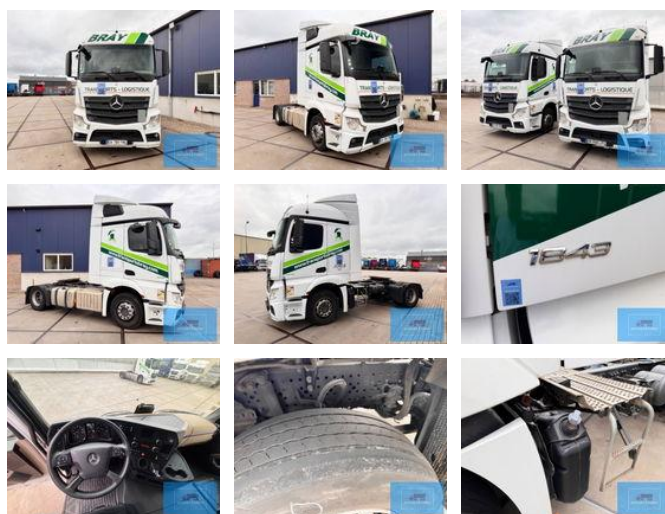

Mercedes-Benz Actros 1843 STREAMSPACE 230 MP4 EURO 6 2016

Caractéristiques générales

Marque	Mercedes-Benz
Mannequin	Actros 1843
Sous-catégorie	Tracteur standard
Relevé du compteur kilométrique	504.000km
Année de construction	2016
Date de première inscription	31-03-2016
Couleur	white
Condition	Utilisé
Carburant	Diesel
Classe d'émission	Euro 6
Référence	047780

Caractéristiques

Poids à vide	7.200kg
Longueur	600cm
Largeur	250cm
Cabine	full
Numéro de série	WDB96340310047780

Contenu du cylindre

10.677cc

Mercedes-Benz Actros 1843 STREAMSPACE 230 MP4 EURO 6 2016

Spécifications techniques

Nombre d'axes	2
Configuration des axes	4x2
Transmission	Automatique
Actifs	430hp

Description

MERCEDES BENZ ACTROS 1843 LS 4X2 STREAMSPACE 230 MP4 EURO 6 2016 NO. DE SERIE WDB96340310047780 1ERE IMMAT. 03/2016 504.000 KM 430 HP EURO 6 VERSION 2 MOTEUR OM470 (2EME GENERATION) CLASSICSPACE STREAMSPACE 230 TUNNEL 170 MM AUX DÉFLECTEURS POWERSHIFT/3-12 G211-12 B.D.V. EMPATTEMENT 370 CM COULEUR ORIGINAL (9147 ARCTIC WHITE)