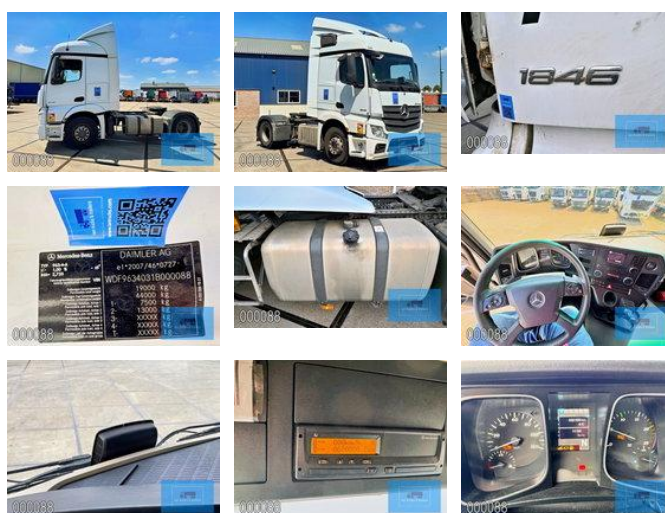

## Mercedes-Benz Actros 1846 4X2 STREAMSPACE 230 MP4 EURO 6 MY 2019

### Caractéristiques générales

Marque	Mercedes-Benz
Mannequin	Actros 1846
Sous-catégorie	Tracteur standard
Relevé du compteur kilométrique	680.000km
Année de construction	2018
Date de première inscription	14-09-2018
Couleur	Esprit
Condition	Utilisé
Conditions générales	Bien
Carburant	Diesel
Classe d'émission	Euro 6
Référence	000088K

### Caractéristiques

Poids à vide	7.383kg
Longueur	600cm

Largeur	250cm
Cabine	Cabine couchette
Numéro de série	WDF9634031B000088
Contenu du cylindre	10.677cc

# Mercedes-Benz Actros 1846 4X2 STREAMSPACE 230 MP4 EURO 6 MY 2019