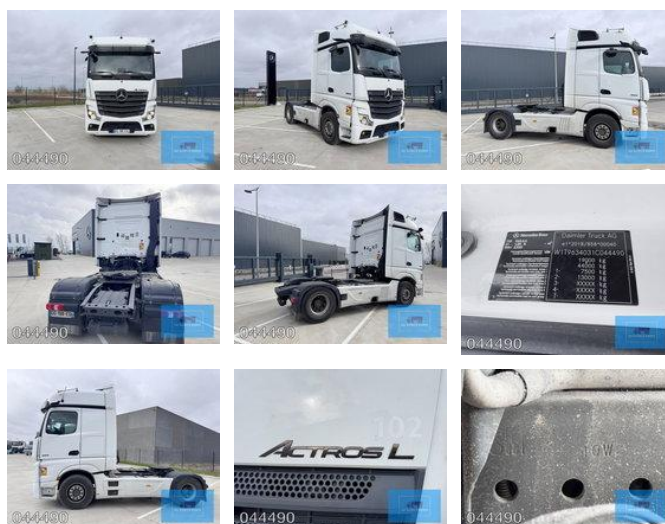

Mercedes-Benz Actros 1853 4x2 BIGSPACE MP5 MIRRORCAM 510.000 KM EURO 6-D 2022/2022

Caractéristiques générales

Marque	Mercedes-Benz
Mannequin	Actros 1853
Sous-catégorie	Tracteur standard
Relevé du compteur kilométrique	510.000km
Année de construction	2022
Date de première inscription	06-05-2022
Couleur	Esprit
Condition	Utilisé
Conditions générales	Excellente
Carburant	Diesel
Classe d'émission	Euro 6
Référence	044490B

Caractéristiques

Poids à vide	8.366kg
Longueur	600cm

Largeur	250cm
Cabine	Cabine couchette
Numéro de série	W1T9634031C044490
Contenu du cylindre	12.809cc

Mercedes-Benz Actros 1853 4x2 BIGSPACE MP5 MIRRORCAM 510.000 KM EURO 6-D 2022/2022

Spécifications techniques

Nombre d'axes	2
Configuration des axes	4x2
Transmission	Automatique
Actifs	530hp

Description

☆ Caractéristiques principales • Modèle : Mercedes-Benz Actros 1853 LS 4x2 BigSpace MP5 • Numéro de châssis : W1T9634031C044490 • Date de première immatriculation : 06/05/2022 • Date de production : Semaine 10 / 2022 • Moteur : 530 ch OM471 (2e génération) – Euro 6-D • Transmission : PowerShift 3 – boîte automatique 12 vitesses (G281-12), sans ralentisseur • Cabine : BigSpace couchette (concept Solostar) avec plancher plat • Couleur : Blanc d'origine (9147 Arctic White) ——— Confort & Intérieur • Concept intérieur Solostar • Deuxième couchette • Réfrigérateur sous la couchette inférieure • Tableau de bord multimédia (nouvelle génération) • MirrorCam (rétroviseurs électroniques) ——— Sécurité & Aides à la conduite • Régulateur de distance adaptatif (S1L – radar) • Active Sideguard Assist (S1X) • Active Brake Assist 5 (S1W) • Active Drive Assist 2 (S2A) • Direction Servotwin (C6G) ——— ⚙️ Technique & Extérieur • Kit spoilers • Protections latérales couleur carrosserie • Pneus : 385/65 R22.5 (avant) + 315/80 R22.5 (arrière) • Empattement : 370 cm • Réservoirs de carburant : 720 L + 430 L