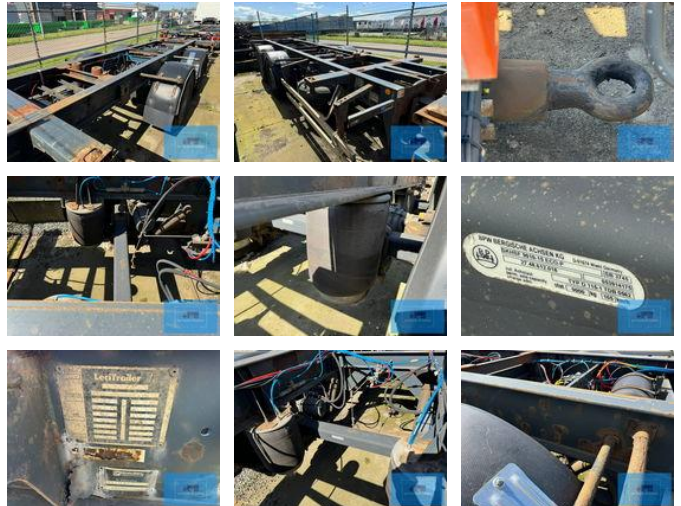

Lecitrailer 2-AXLE BPW BDF CHASSIS 2005

Algemene kenmerken

Merk	Lecitrailer
Subcategorie	Wissellaadbakstelsysteem
Bouwjaar	2005
Datum eerste registratie	25-11-2005
Kleur	Zwart
Conditie	Gebruikt
Algemene staat	Goed
Referentie	120639

Eigenschappen

Ledig gewicht	3.500kg
Laadvermogen	18.000kg
Lengte	710cm

Breedte

250cm

Serienummer

VV1A2DE7USN120639

Lecitrailer 2-AXLE BPW BDF CHASSIS 2005

Technische specificaties

Aantal assen

2

Omschrijving

LECITRAILER 2 ASSIGE AAANHANGWAGEN BDF SYSTEEM 2005 DATUM EERSTE REGISTRATIE 25-11-2005
CHASSISNUMMER VV1A2DE7USN120639 AANHANGWAGEN TBV BDF SYSTEEM MET TWISTLOCKS LUCHTVERING BPW
ECO PLUS ASSEN RESERVEWIEL