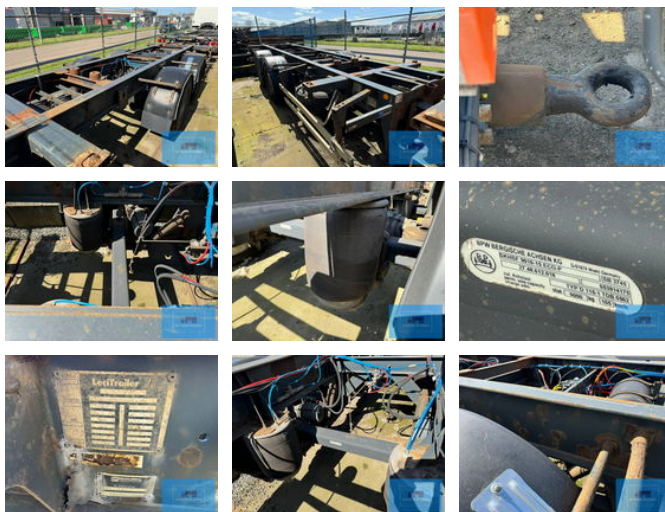

Lecitrailer 2-AXLE BPW BDF CHASSIS 2005

Algemene kenmerken

Merk	Lecitrailer
Subcategorie	Chassis
Bouwjaar	2005
Datum eerste registratie	25-11-2005
Kleur	black
Conditie	Gebruikt
Algemene staat	Goed
Referentie	120639-A

Eigenschappen

Ledig gewicht	3.500kg
Laadvermogen	18.000kg
Lengte	710cm
Breedte	250cm
Serienummer	VV1A2DE7USN120639

Lecitrailer 2-AXLE BPW BDF CHASSIS 2005

Technische specificaties

Aantal assen

2

Omschrijving

LECITRAILER 2 ASSIGE AAANHANGWAGEN BDF SYSTEEM 2005 DATUM EERSTE REGISTRATIE 25-11-2005
CHASSISNUMMER VV1A2DE7USN120639 AANHANGWAGEN TBV BDF SYSTEEM MET TWISTLOCKS LUCHTVERING BPW
ECO PLUS ASSEN RESERVEWIEL