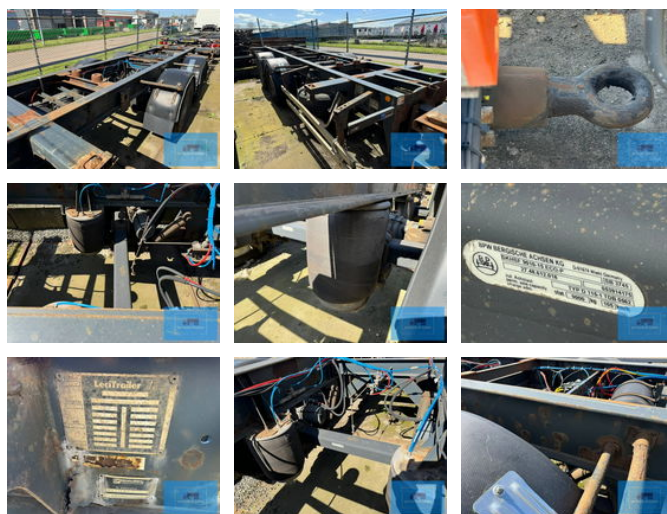

Lecitrailer 2-AXLE BPW BDF CHASSIS 2005

Algemene kenmerken

Merk	Lecitrailer
Subcategorie	Container chassis
Bouwjaar	2005
Datum eerste registratie	25-11-2005
Kleur	black
Conditie	Gebruikt
Algemene staat	Goed
Referentie	120639-B

Eigenschappen

Ledig gewicht	3.500kg
Laadvermogen	18.000kg
Lengte	710cm
Breedte	250cm
Serienummer	VV1A2DE7USN120639

Lecitrailer 2-AXLE BPW BDF CHASSIS 2005

Technische specificaties

Aantal assen

2

Omschrijving

LECITRAILER 2 ASSIGE AAANHANGWAGEN BDF SYSTEEM 2005 DATUM EERSTE REGISTRATIE 25-11-2005
CHASSISNUMMER VV1A2DE7USN120639 AANHANGWAGEN TBV BDF SYSTEEM MET TWISTLOCKS LUCHTVERING BPW
ECO PLUS ASSEN RESERVEWIEL