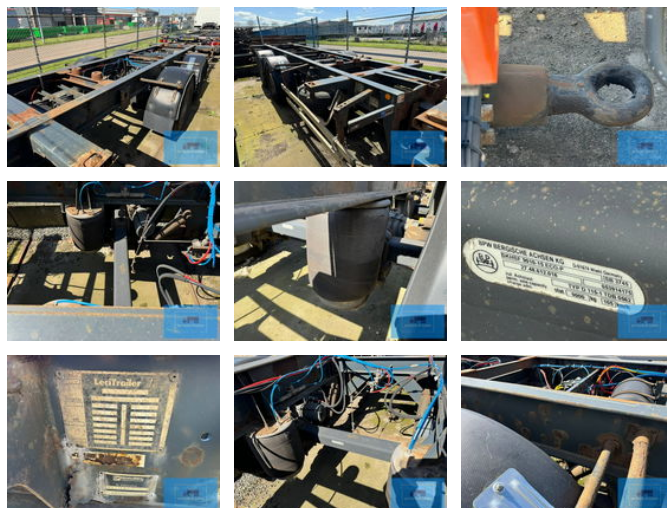

## Lecitrailer 2-AXLE BPW BDF CHASSIS 2005

### Algemene kenmerken

Merk	Lecitrailer
Subcategorie	Container chassis
Bouwjaar	2005
Datum eerste registratie	25-11-2005
Kleur	Zwart
Conditie	Gebruikt
Algemene staat	Goed
Referentie	120639-B

### Eigenschappen

Ledig gewicht	3.500kg
Laadvermogen	18.000kg
Lengte	710cm

Breedte

250cm

---

Serienummer

VV1A2DE7USN120639