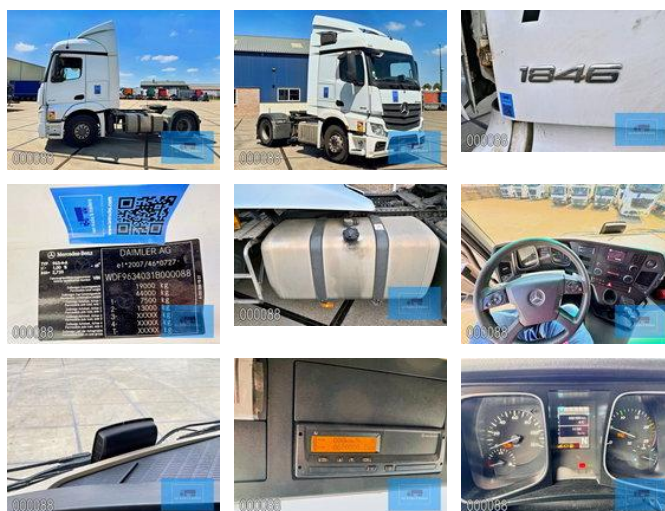

## Mercedes-Benz Actros 1846 4X2 STREAMSPACE 230 MP4 EURO 6 MY 2019

### Algemene kenmerken

Merk	Mercedes-Benz
Model	Actros 1846
Subcategorie	Standaard trekker
Tellerstand	680.000km
Bouwjaar	2018
Datum eerste registratie	14-09-2018
Kleur	Wit
Conditie	Gebruikt
Algemene staat	Goed
Brandstof	Diesel
Emissieklasse	Euro 6
Referentie	000088K

### Eigenschappen

Ledig gewicht	7.383kg
Lengte	600cm

Breedte	250cm
Cabine	Slaapcabine
Serienummer	WDF9634031B000088
Cilinder inhoud	10.677cc

# Mercedes-Benz Actros 1846 4X2 STREAMSPACE 230 MP4 EURO 6 MY 2019