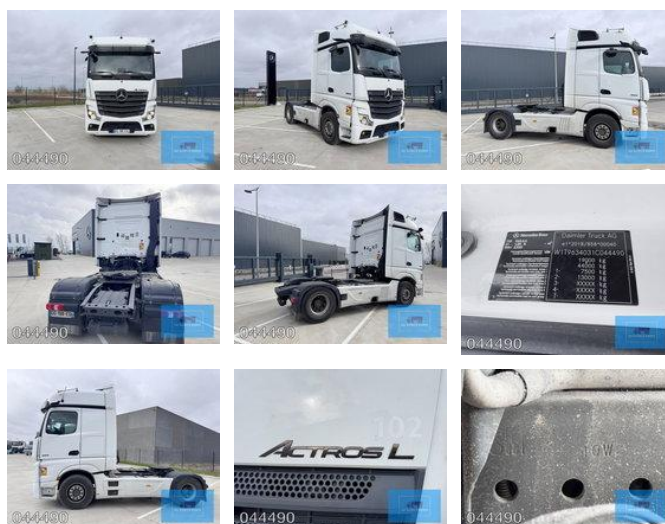

Mercedes-Benz Actros 1853 4x2 BIGSPACE MP5 MIRRORCAM 510.000 KM EURO 6-D 2022/2022

Algemene kenmerken

Merk	Mercedes-Benz
Model	Actros 1853
Subcategorie	Standaard trekker
Tellerstand	510.000km
Bouwjaar	2022
Datum eerste registratie	06-05-2022
Kleur	Wit
Conditie	Gebruikt
Algemene staat	Erg goed
Brandstof	Diesel
Emissieklasse	Euro 6
Referentie	044490B

Eigenschappen

Ledig gewicht	8.366kg
Lengte	600cm

Breedte	250cm
Cabine	Slaapcabine
Serienummer	W1T9634031C044490
Cilinder inhoud	12.809cc

Mercedes-Benz Actros 1853 4x2 BIGSPACE MP5 MIRRORCAM 510.000 KM EURO 6-D 2022/2022

Technische specificaties

Aantal assen	2
Asconfiguratie	4x2
Transmissie	Automaat
Vermogen	530hp

Omschrijving

☆ Belangrijkste specificaties • Model: Mercedes-Benz Actros 1853 LS 4x2 BigSpace MP5 • Chassisnummer W1T9634031C044490 • Datum eerst registratie 06-05-2022 • Productiedatum week 10/2022 • Motor: 530 pk OM471 (2e generatie) – Euro 6-D • Transmissie: PowerShift 3 – 12-versnellingsbak (G281-12), automaat, zonder retarder • Cabine: BigSpace Sleeper Cabin (Solostar concept) met vlakke vloer • Kleur: Origineel wit (9147 Arctic White) --- Comfort & Interieur • Solostar interieurconcept • Tweede bed • Koelkast onder het onderste bed • Multimedia dashboard (nieuwe stijl) • MirrorCam elektronische spiegels --- Veiligheid & Assistentiesystemen • Automatische afstandsregeling (S1L – radar) • Active Sideguard Assist (S1X) • Active Brake Assist 5 (S1W) • Active Drive Assist 2 (S2A) • Servotwin (C6G) --- ⚙️ Techniek & Exterieur • Spoilerkit • Zijbescherming in carrosseriekleur • Banden: 385/65 R22.5 (voor) + 315/80 R22.5 (achter) • Wielbasis: 370 cm • Brandstoftanks: 720 L + 430 L