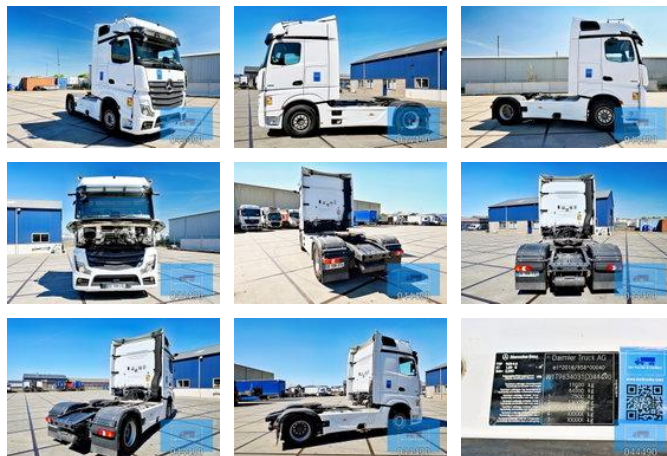

## Mercedes-Benz Actros 1853 L 4x2 BIGSPACE MP5 MIRRORCAM 510.000 KM EURO 6-D 2022/2022

### Algemene kenmerken

Merk	Mercedes-Benz
Subcategorie	Standaard trekker
Tellerstand	510.000km
Bouwjaar	2022
Datum eerste registratie	06-05-2022
Kleur	Wit
Conditie	Gebruikt
Algemene staat	Erg goed
Brandstof	Diesel
Emissieklasse	Euro 6
Referentie	044490E

### Eigenschappen

Ledig gewicht	8.366kg
Lengte	600cm
Breedte	250cm
Cabine	Slaapcabine

Serienummer

W1T9634031C044490

---

Cilinder inhoud

12.809cc

# Mercedes-Benz Actros 1853 L 4x2 BIGSPACE MP5 MIRRORCAM 510.000 KM EURO 6-D 2022/2022