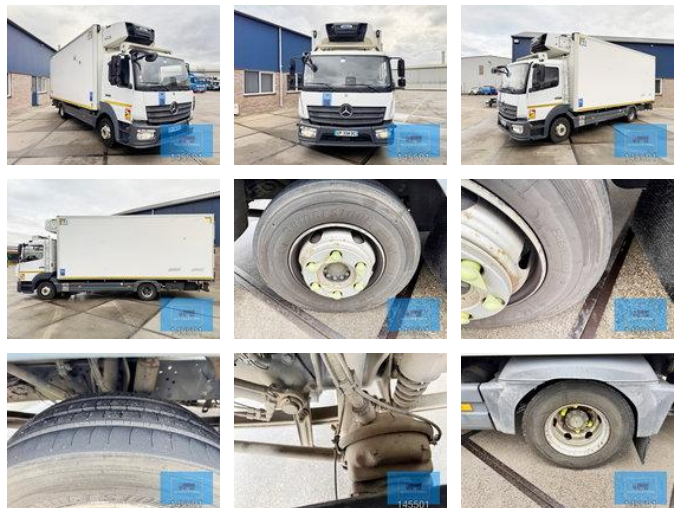

Mercedes-Benz Atego 1221 MEAT ROHRBAHNEN CARRIER SUPRA FRC 07-2017

Algemene kenmerken

Merk	Mercedes-Benz
Model	Atego 1221
Subcategorie	Koelwagen
Tellerstand	278.000km
Bouwjaar	2017
Datum eerste registratie	12-07-2017
Kleur	Wit
Conditie	Gebruikt
Algemene staat	Erg goed
Brandstof	Diesel
Emissieklasse	Euro 6
Referentie	145501K

Eigenschappen

Ledig gewicht	7.945kg
Laadvermogen	3.945kg

GVW	11.990kg
Lengte	830cm
Breedte	250cm
Cabine	Nee
Serienummer	WDB96702810145501
Cilinder inhoud	5.132cc

Mercedes-Benz Atego 1221 MEAT ROHRBAHNEN CARRIER SUPRA FRC 07-2017

Technische specificaties

Aantal assen	2
Asconfiguratie	4x2
Transmissie	Automaat
Vermogen	210hp

Omschrijving

Mercedes-Benz Atego 1221 4x2 Koelbakwagen – Carrier Supra 750 – Euro 6 Algemeen • Merk / Type: Mercedes-Benz Atego 1221 • Uitvoering: 4x2 koelbakwagen • Eerste toelating: 12-07-2017 • Kilometerstand: 278.000 km • Kleur: Origineel wit • Chassisnummer (VIN): WDB96702810145501 Motor & Aandrijving • Motor: 210 PK Euro 6 OBD-C • Motortype: OM934, 4-cilinder • Versnellingsbak: Automatische Powershift 3 • Type: G 90-6 (overbrengingen 6,70 – 0,73) Cabine & Chassis • Cabine: S-cabine ClassicSpace • Type: Dagcabine • Tunnelhoogte: 230 mm • Wielbasis: 422 cm Koelopbouw • Koelmotor: Carrier Supra 750 D/E • FRC-keur: Geldig tot 06/2026 • Geïsoleerde box (L x B x H): 610 x 235 x 235 cm • Uitvoering: Achterdeuren • Extra: Vleeshangstelsysteem