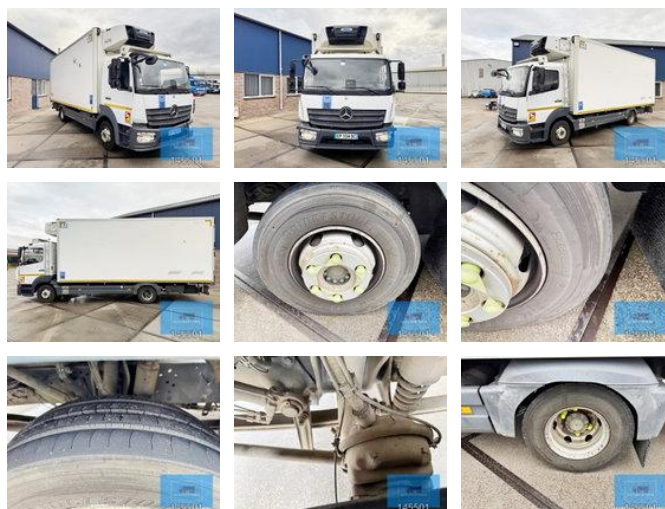

## Mercedes-Benz Atego 1221 MEAT ROHRBAHNEN CARRIER SUPRA FRC 07-2017

### Algemene kenmerken

Merk	Mercedes-Benz
Model	Atego 1221
Subcategorie	Koelwagen
Tellerstand	278.000km
Bouwjaar	2017
Datum eerste registratie	12-07-2017
Kleur	Wit
Conditie	Gebruikt
Algemene staat	Erg goed
Brandstof	Diesel
Emissieklasse	Euro 6
Referentie	145501B

### Eigenschappen

Ledig gewicht	7.945kg
Laadvermogen	3.945kg

GVW	11.990kg
Lengte	830cm
Breedte	250cm
Cabine	Nee
Serienummer	WDB96702810145501
Cilinder inhoud	5.132cc

## Omschrijving

Mercedes-Benz Atego 1221 4x2 Koelbakwagen – Carrier Supra 750 – Euro 6 Algemeen • Merk / Type: Mercedes-Benz Atego 1221 • Uitvoering: 4x2 koelbakwagen • Eerste toelating: 12-07-2017 • Kilometerstand: 278.000 km • Kleur: Origineel wit • Chassisnummer (VIN): WDB96702810145501 Motor & Aandrijving • Motor: 210 PK Euro 6 OBD-C • Motortype: OM934, 4-cilinder • Versnellingsbak: Automatische Powershift 3 • Type: G 90-6 (overbrengingen 6,70 – 0,73) Cabine & Chassis • Cabine: S-cabine ClassicSpace • Type: Dagcabine • Tunnelhoogte: 230 mm • Wielbasis: 422 cm Koelopbouw • Koelmotor: Carrier Supra 750 D/E • FRC-keur: Geldig tot 06/2026 • Geïsoleerde box (L x B x H): 610 x 235 x 235 cm • Uitvoering: Achterdeuren • Extra: Vleeshangstelsysteem