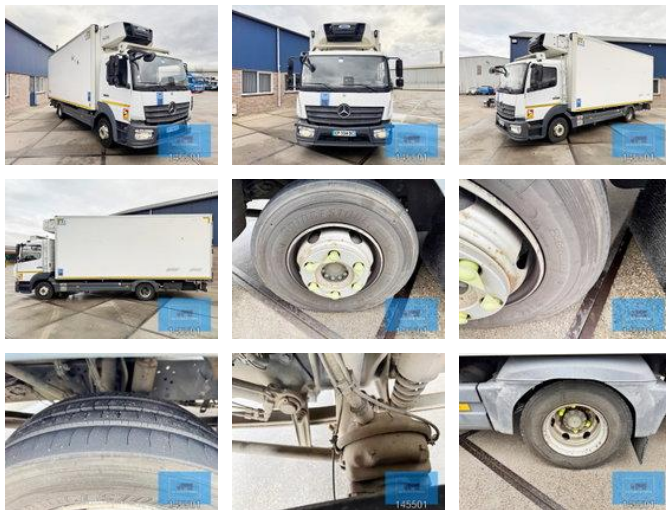

Mercedes-Benz Atego 1221 MEAT ROHRBAHNEN CARRIER SUPRA FRC 07-2017

Algemene kenmerken

Merk	Mercedes-Benz
Model	Atego 1221
Subcategorie	Koelwagen
Tellerstand	278.000km
Bouwjaar	2017
Datum eerste registratie	12-07-2017
Kleur	Wit
Conditie	Gebruikt
Algemene staat	Erg goed
Brandstof	Diesel
Emissieklasse	Euro 6
Referentie	145501D

Eigenschappen

Ledig gewicht	7.945kg
Laadvermogen	3.945kg

GVW	11.990kg
Lengte	830cm
Breedte	250cm
Cabine	Nee
Serienummer	WDB96702810145501
Cilinder inhoud	5.132cc

Mercedes-Benz Atego 1221 MEAT ROHRBAHNEN CARRIER SUPRA FRC 07-2017

Technische specificaties

Aantal assen	2
Asconfiguratie	4x2
Transmissie	Automaat
Vermogen	210hp

Omschrijving

Mercedes-Benz Atego 1221 4x2 Koelbakwagen – Carrier Supra 750 – Euro 6 Algemeen • Merk / Type: Mercedes-Benz Atego 1221 • Uitvoering: 4x2 koelbakwagen • Eerste toelating: 12-07-2017 • Kilometerstand: 278.000 km • Kleur: Origineel wit • Chassisnummer (VIN): WDB96702810145501 Motor & Aandrijving • Motor: 210 PK Euro 6 OBD-C • Motortype: OM934, 4-cilinder • Versnellingsbak: Automatische Powershift 3 • Type: G 90-6 (overbrengingen 6,70 – 0,73) Cabine & Chassis • Cabine: S-cabine ClassicSpace • Type: Dagcabine • Tunnelhoogte: 230 mm • Wielbasis: 422 cm Koelopbouw • Koelmotor: Carrier Supra 750 D/E • FRC-keur: Geldig tot 06/2026 • Geïsoleerde box (L x B x H): 610 x 235 x 235 cm • Uitvoering: Achterdeuren • Extra: Vleeshangstelsysteem