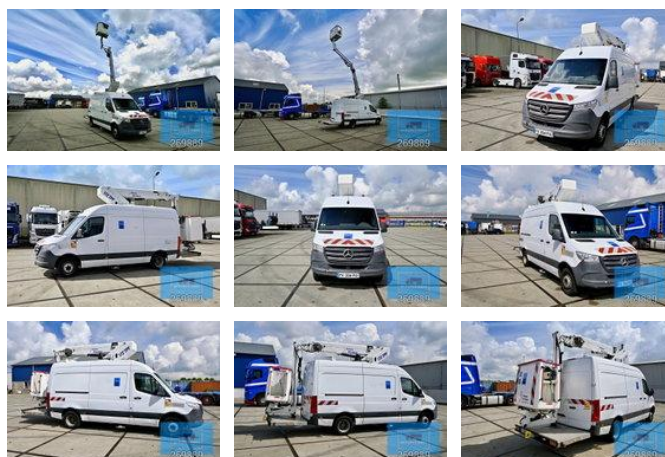

## Mercedes-Benz Sprinter 516 CDI 172TPF FRANCE ELEVATEUR 77.000 KM EURO 6 NACELLE 2021

### Algemene kenmerken

Merk	Mercedes-Benz
Model	Sprinter 516
Subcategorie	Autohoogwerker
Tellerstand	77.000km
Bouwjaar	2021
Datum eerste registratie	04-03-2021
Kleur	Wit
Conditie	Gebruikt
Algemene staat	Erg goed
Brandstof	Diesel
Emissieklasse	Euro 6
Referentie	269889F
CE markering	Ja

### Eigenschappen

Ledig gewicht	4.278kg
Breedte	196cm
Serienummer	W1V9076531P269889
Max. hefcapaciteit	265kg

Hefhoogte	15.000mm
Cilinder inhoud	2.143cc
Mast type	Telescopisch

# Mercedes-Benz Sprinter 516 CDI 172TPF FRANCE ELEVATEUR 77.000 KM EURO 6 NACELLE 2021